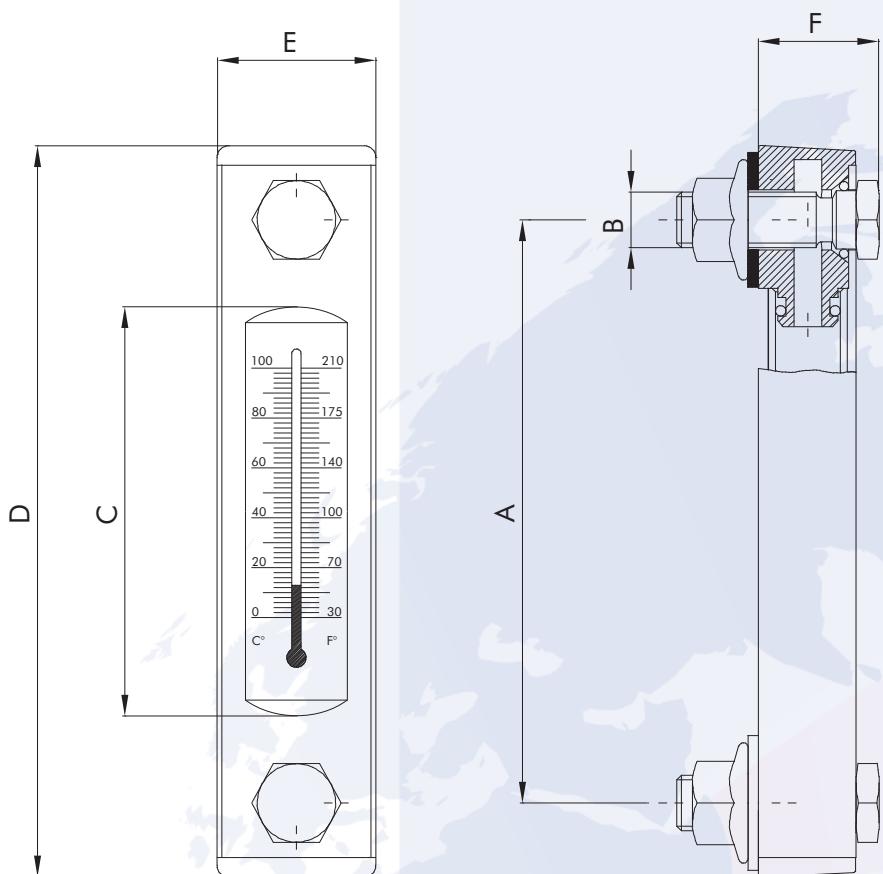

Informazioni dimensionali - Overall dimensions

1) Grandezza nominale - Nominal size

Codice - Code	A	B	C	D	E	F
FL-1	76	M10	35	106	36	30
FL-2	127		86	157	36	30
FL-3	254	M12	213	284	36	30

2) Termometro Temperatur indicator

Codice - Code	Termometro - Thermometer
0	senza / without
T	con / with

3) Connessioni Connection port

Codice - Code	Connessione - Connection
M10	M10
M12	M12

Codici per l'ordinazione - Ordering information

FL-2	T	M12
1*	2*	3*